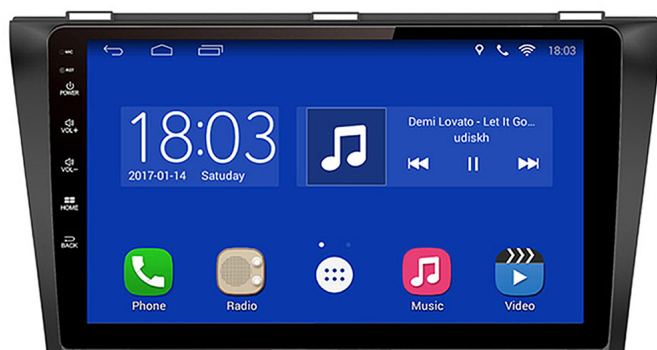

MAZDA 3 (2006-2010)

Este es un sistema de INFO-ENTRETENIMIENTO específico para automóviles de marca MAZDA 3, desarrollado para brindar las últimas tecnologías en conectividad y entretenimiento en el auto, utiliza sistema operativo Android 7.1, e integra una gran variedad de funciones, incluyendo la descarga de aplicaciones, como Waze, Youtube, Gmail, etc, así como conectividad para dispositivos, Android y iPhone, y reproducción de contenido vía USB, bluetooth o wifi.

Calificación: Sin calificación

[Haga una pregunta sobre este producto](#)

Descripción Especificaciones: Modelo RAND-9UNI, CPU Quad-Core 1.6 GHZ, Memoria RAM DDRIII 1GB, Memoria Interna EMMC 16GB, Tamaño de Pantalla 9" HD formato 16:9, LED Conectividad GP, WiFi, Bluetooth, AM-FM, USB, AUX, MirrorLink, AirPlay.