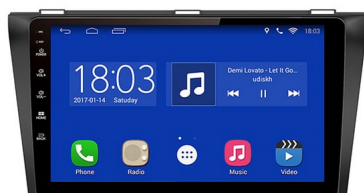

MAZDA 3 (2006-2010)

Este es un sistema de INFO-ENTRETENIMIENTO específico para automóviles de marca MAZDA 3, desarrollado para brindar las últimas tecnologías en conectividad y entretenimiento en el auto, utiliza sistema operativo Android 7.1, e integra una gran variedad de funciones, incluyendo la descarga de aplicaciones, como Waze, Youtube, Gmail, etc, así como conectividad para dispositivos, Android y iPhone, y reproducción de contenido vía USB, bluetooth o wifi.

Calificación: Sin calificación

[Haga una pregunta sobre este producto](#)

Descripción Especificaciones: Modelo RAND-9UNI, CPU Quad-Core 1.6 GHZ, Memoria RAM DDRIII 1GB, Memoria Interna EMMC 16GB, Tamaño de Pantalla 9" HD formato 16:9, LED Conectividad GP, WiFi, Bluetooth, AM-FM, USB, AUX, MirrorLink, AirPlay.